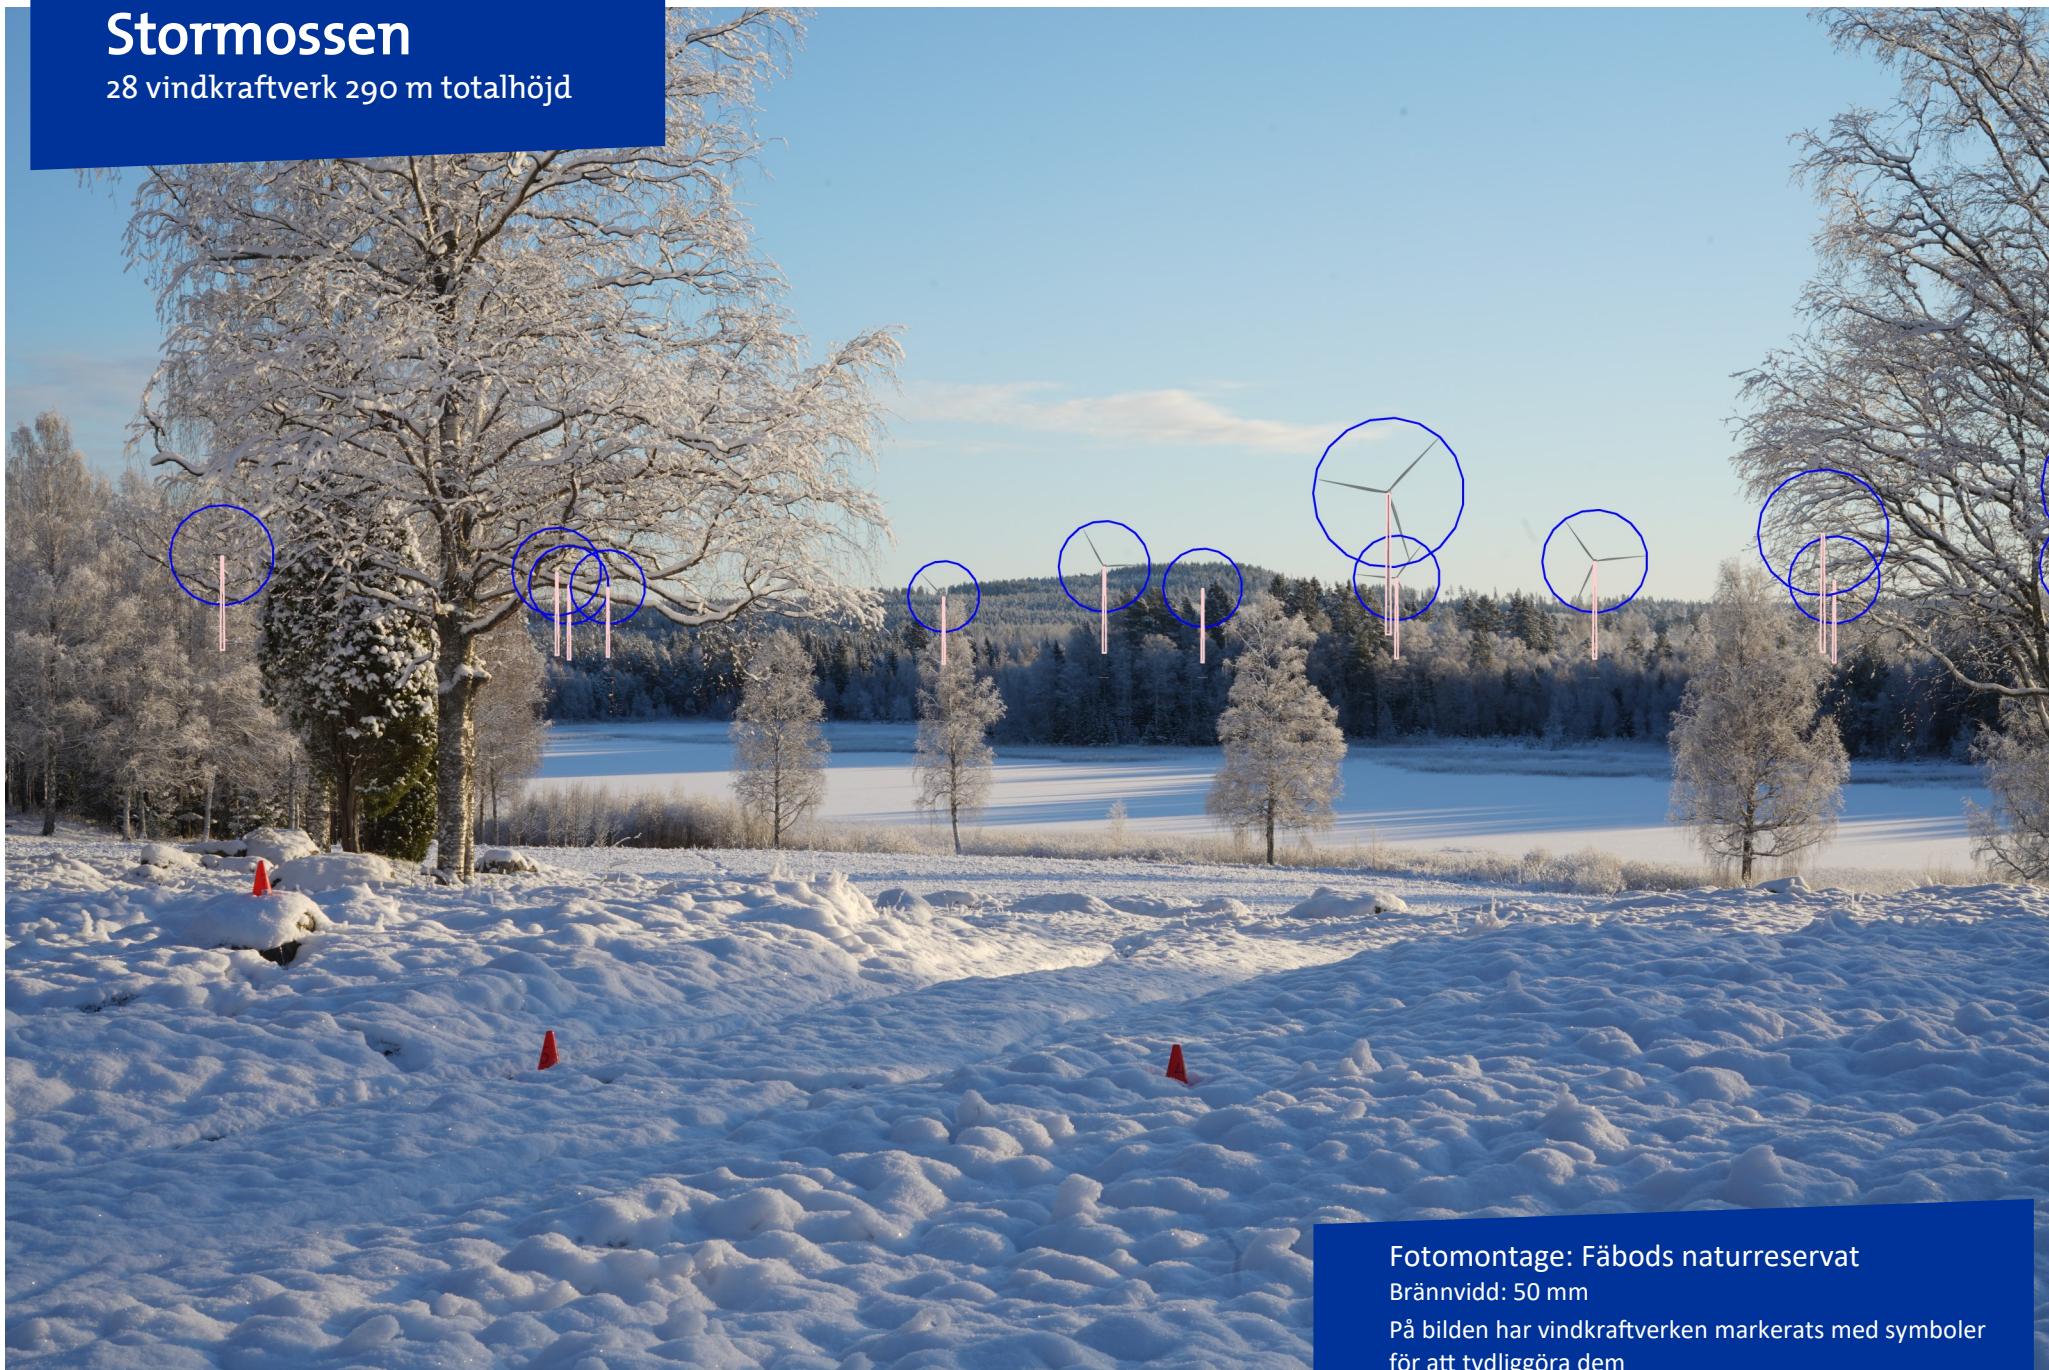

Stormossen

28 vindkraftverk 290 m totalhöjd

Fotomontage: Fäbods naturreservat

Avstånd till närmaste verk: 3,9 km

Brännvidd: 50 mm

Stormossen

28 vindkraftverk 290 m totalhöjd

Fotomontage: Fäbods naturreservat

Brännvidd: 50 mm

På bilden har vindkraftverken markerats med symboler för att tydliggöra dem

Stormossen

28 vindkraftverk 290 m totalhöjd

Fotomontage: Fäbods naturreservat
Brännvidd: 50 mm

Stormossen

28 vindkraftverk 290 m totalhöjd

Fotomontage: Fäbods naturreservat

Brännvidd: 50 mm

På bilden har vindkraftverken markerats med symboler för att tydliggöra dem

Stormossen

28 vindkraftverk 290 m totalhöjd

Fotomontage: Fäbods naturreservat
Brännvidd: Panorama

Stormossen

28 vindkraftverk 290 m totalhöjd

Fotomontage: Fäbods naturreservat

Brännvidd: Panorama

På bilden har vindkraftverken markerats med symboler för att tydliggöra dem